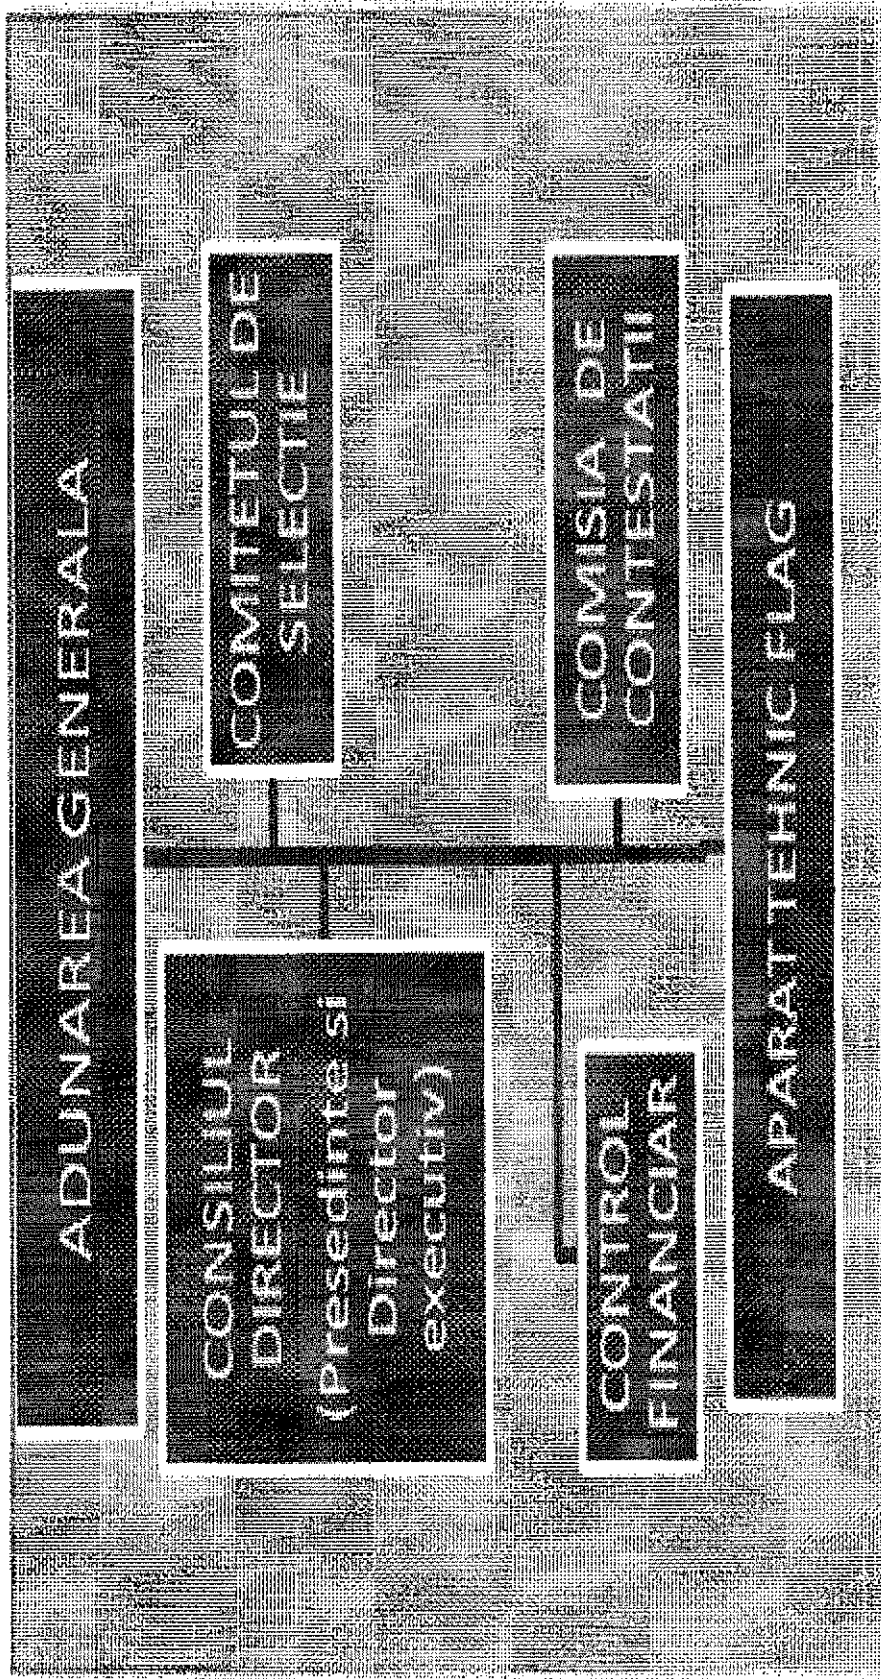

UNIUNEA EUROPEANĂ

MINISTERUL AGRICULTURII
ȘI DEZVOLTĂRII RURALE

POPAM 2014-2020

SUSTINE ÎNITIAȚIVA TAI

PLAD DUNĂREA VECHĂ
BRAȘUL MACIN

ORGANIGRAMA FLAG

Strategia de dezvoltare locală integrată a zonei pescaresti Dunărea Veche - Brașul Macin - finanțat prin Măsura III.2 - Punerea în aplicare a strategiilor de dezvoltare locală plasate sub responsabilitatea beneficiarilor (inclusiv costuri de funcționare și animate) - POPAM 2014-2020, Contract nr. 55 / 24.03.2017